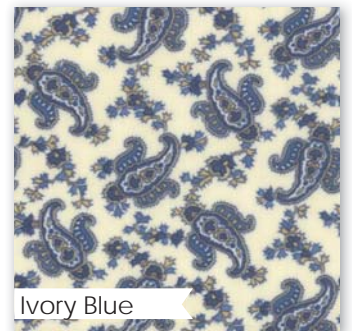

Red

14808 16 *

Red

14807 15 *

MS 1502/ MS 1502G Harbor Springs Size: 68" x 85"

FYI: THIS QUILT IS FAT EIGHTH FRIENDLY

Red

14748 55

Red

14804 15

Try Free Writing

Faded Blue

14804 17 *

Ivory Blue

14801 22 *

Ivory Blue

14802 22

Faded Blue

14807 17

MS 1503/ MS 1503G Polka Dot Garden Size: 65" x 74"

August Delivery

Deep Blue

14801 19 *

Blue

14802 18 *

Blue

14803 18

Deep Blue

14805 19

Deep Blue

14748 59

Deep Blue