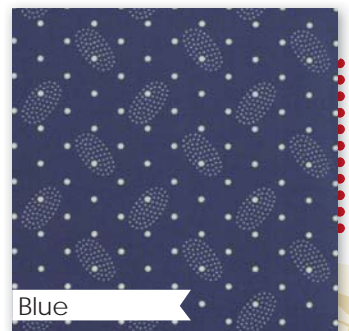

Red

14804 15

Try Free Writing

Faded Blue

14804 17 *

Ivory Blue

14801 22 *

Ivory Blue

14802 22

Faded Blue

14807 17

MS 1503/ MS 1503G Polka Dot Garden Size: 65" x 74"

August Delivery

Deep Blue

14801 19 *

Blue

14802 18 *

Blue

14803 18

Deep Blue

14805 19

Deep Blue

14748 59

Deep Blue

14804 19

Deep Blue

14808 19 *

Blue

14807 18

PANELS →

modafabrics.com

Tan