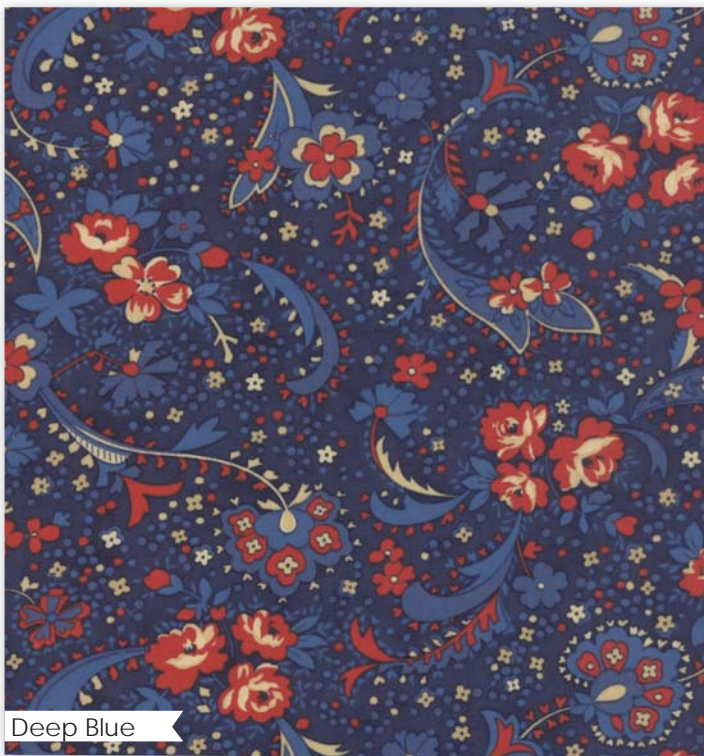

Red

14804 15

Try Free Writing

Faded Blue

14804 17 *

Ivory Blue

14801 22 *

Ivory Blue

14802 22

Faded Blue

14807 17

MS 1503/ MS 1503G Polka Dot Garden Size: 65" x 74"

August Delivery

Deep Blue

14801 19 *

Blue

14802 18 *

Blue

14803 18

Deep Blue

14805 19

Deep Blue

14748 59

Deep Blue