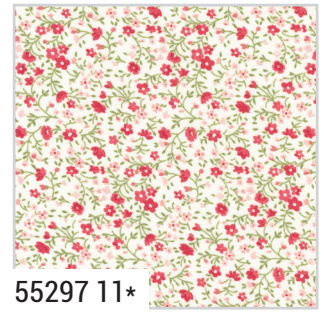

9900 34 AQUA

9900 101 GRASS

Lighthearted.

by Camille Roskelley

55294 11*

55298 21

55291 11*

55297 11*

55296 21

55290 21

55297 14*

55294 14*

55295 21

55295 14

55294 13*

55296 13