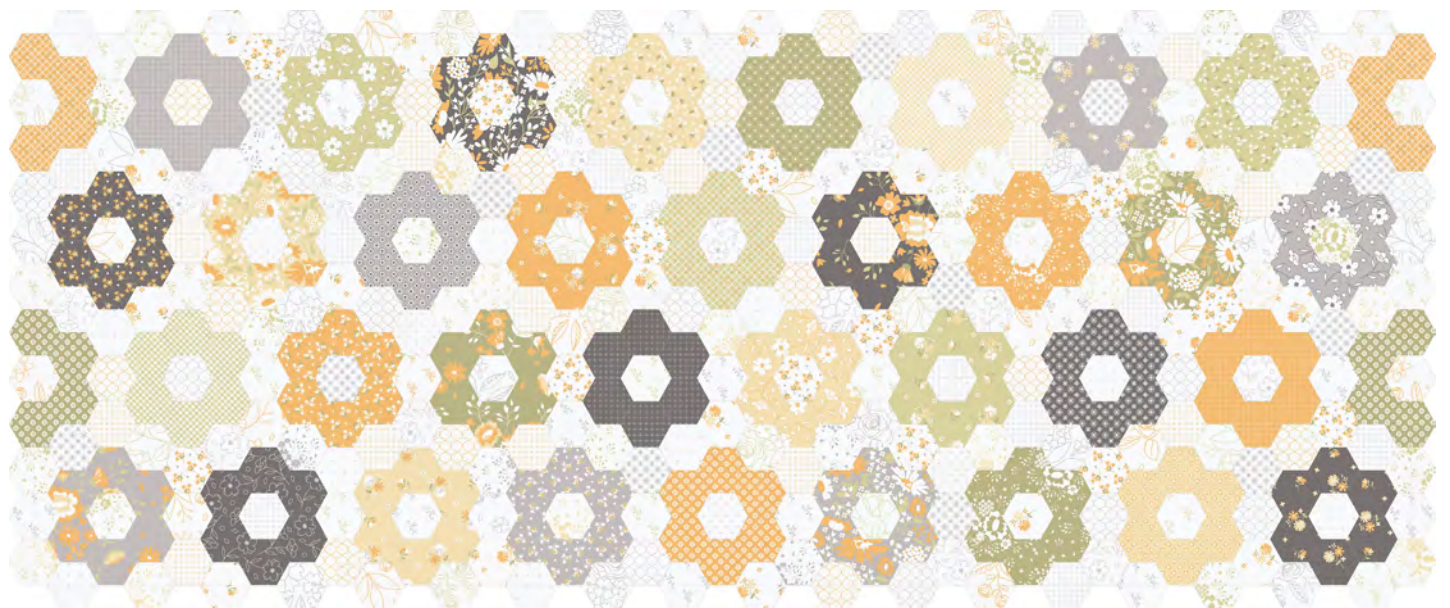

29151 11*

29157 12

29158 13

29153 11

29155 22

29151 13*

29152 13

29155 36

29155 16

29151 16*

29153 13*

29154 12*

29157 11*

29154 16*

29153 16*

moda
FABRICS + SUPPLIES®

29150 11 60" Grandmother's Flower Garden. Hexies are approx. 2" x 2".

29150

Asst. 15

Asst. 10

Low Cal 10

AB

F8

HB