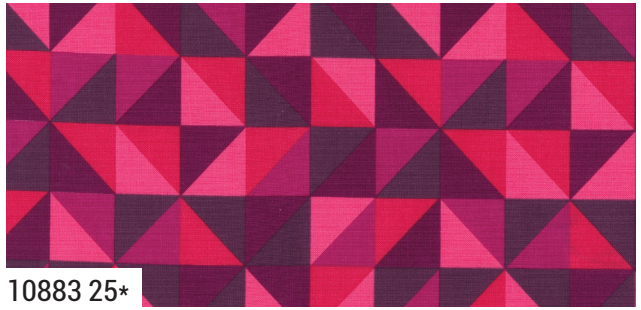

Color Crush V and Co.

10880 11*

10886 11

10887 11*

10883 12

10885 13*

10882 11*

10880 27*

10885 27

10886 47

10881 11*

10887 19*

10880 18

10885 18*

10885 17*

10882 17*

10887 16*

10880 16

10883 15*

Color Crush prints coordinate perfectly with the Best of Ombre Metallic collection!

moda APRIL DELIVERY

Color Crush V and Co.

10885 24*

10883 25*

10880 22*

10886 42

10887 22

10882 20*

10881 20

10881 14*

10887 14

10886 34