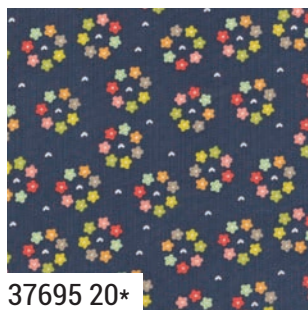

# RASPBERRY SUMMER *by Sherri & Chelsi*

37697 17

37691 17\*

37692 18\*

37693 18

37690 15

37696 25\*

37691 15\*

37692 19

37694 19

37690 20\*

37698 11 Reduced to show design. Full repeat is 24" x 60".

37693 20\*

37697 20

37694 20

37691 20\*