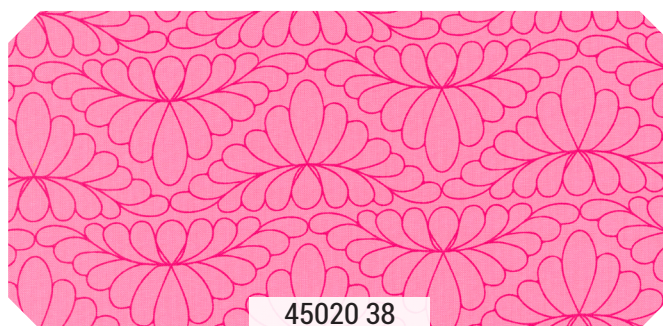

SD 003 Heirloom 70" x 80"

# RAINBOW SHERBET

by Sarah Thomas of SARIDITTY 

45026 11

45024 42

45023 13

45024 12

45024 39

45020 38