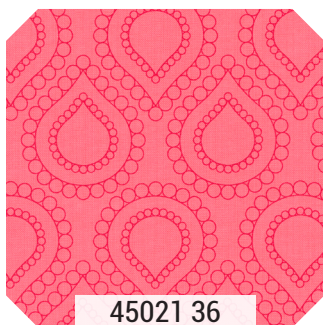

RAINBOW SHERBET

by Sarah Thomas of SARIDITTY

45026 11

45024 42

45023 13

45024 12

45024 39

45020 38

45026 37

45021 36

45023 35

45025 34

45022 33

45024 32

45026 30

45020 31

moda
FABRICS + SUPPLIES®

AUGUST DELIVERY