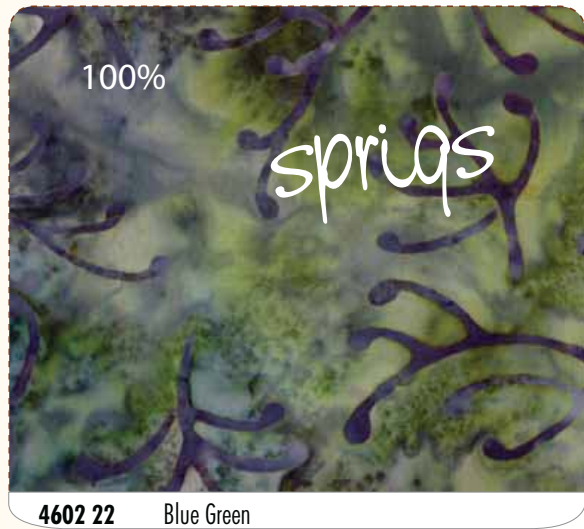

6455 17 Warm Brown

6454 17* Warm Brown

6454 14* Summer Blue

6451 12 Summer Blue

6457 12 Warm Brown

6458 17 Warm Brown

6458 14 Summer Blue

6457 11* Summer Blue

moda

4605 12 Cloudy

4605 16 Copper

4605 19 Dewy Pond

4605 13 Misty Night

moda

100%
4606 23 Mauve

4606 11 Cloudy

4606 25 Sand

4606 19 Midnight

moda

4600 15 Moss

4600 20 Dewy Pond

100%
4600 17 Sunrise

4600 16 Misty Night

4600 22 Amethyst