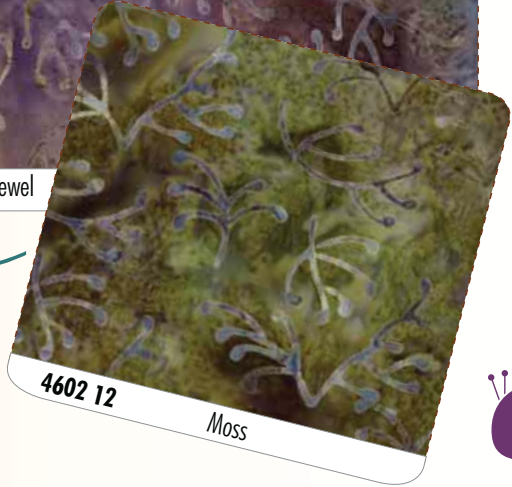

moda

4605 12 Cloudy

4605 16 Copper

4605 19 Dewy Pond

4605 13 Misty Night

moda

100%
4606 23 Mauve

4606 11 Cloudy