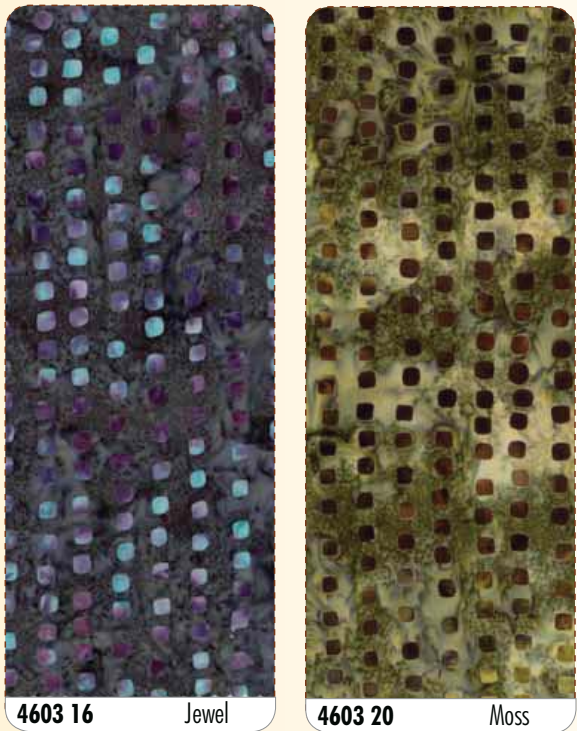

6452 15 Sunset Red

6453 15* Sunset Red

6456 15 Sunset Red

6453 17 Warm Brown

6458 15 Sunset Red

moda

6455 15* Sunset Red

6456 17* Warm Brown

6455 17 Warm Brown

6454 17* Warm Brown

6454 14* Summer Blue

6451 12 Summer Blue

6457 12 Warm Brown

6458 17 Warm Brown

6458 14 Summer Blue

6457 11* Summer Blue

moda

4605 12 Cloudy

4605 16 Copper

4605 19 Dewy Pond

4605 13 Misty Night

moda

100%
4606 23 Mauve

4606 11 Cloudy

4606 25 Sand

4606 19 Midnight

moda

4600 15 Moss

4600 20 Dewy Pond

100%
4600 17 Sunrise

4600 16 Misty Night

4600 22 Amethyst